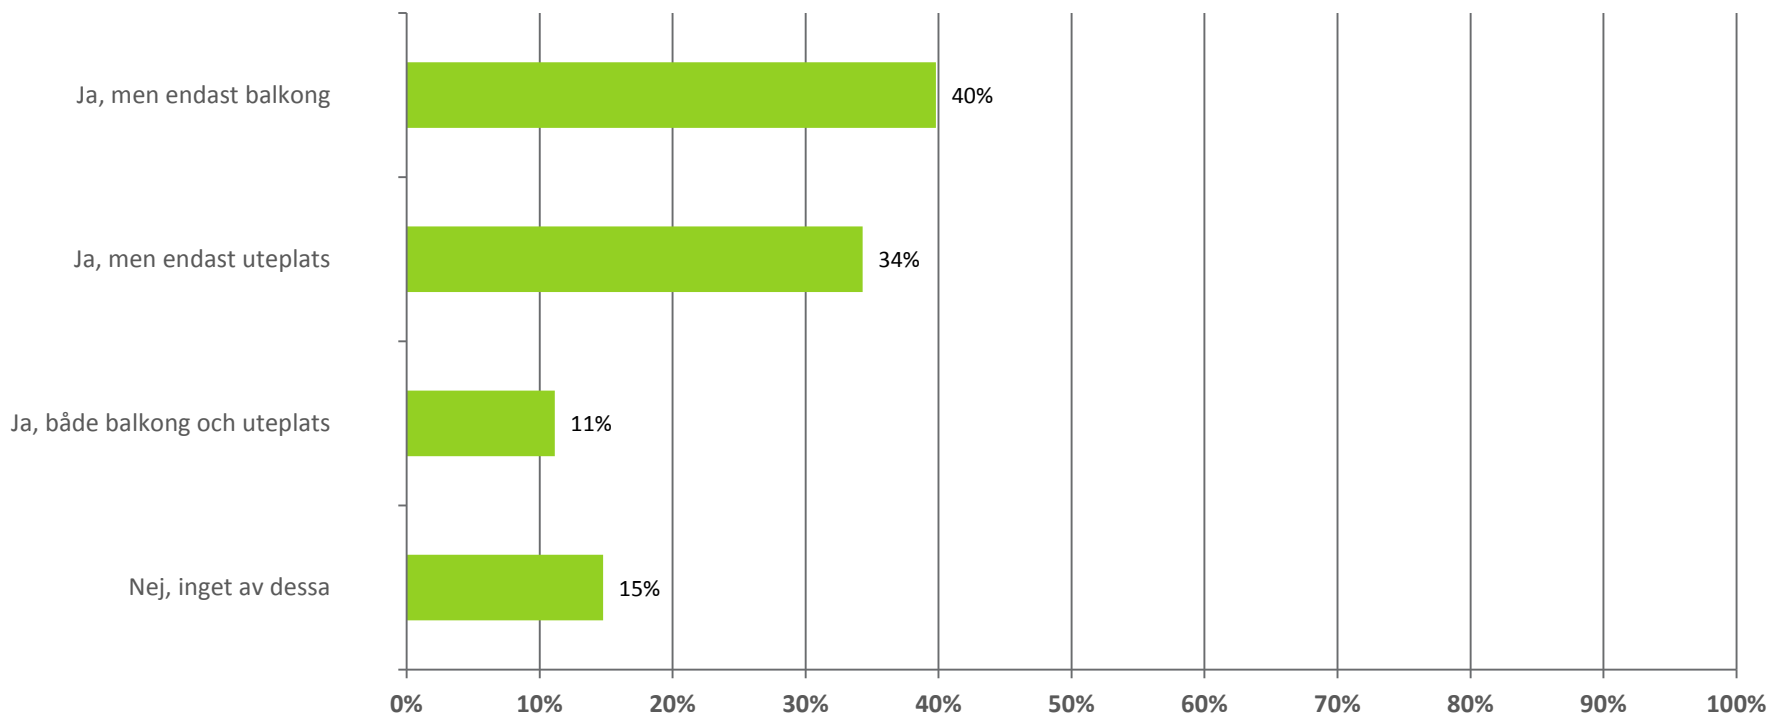

Har du balkong och/eller uteplats för ditt huvudsakliga boende? (Med uteplats menar vi yta i marknivå för utevistelse intill eller i direkt anslutning till ett (bostads)hus. Ytan är iordninggjord på något sätt, ofta använd som plats för möbler och växter.)

Bas (1004)