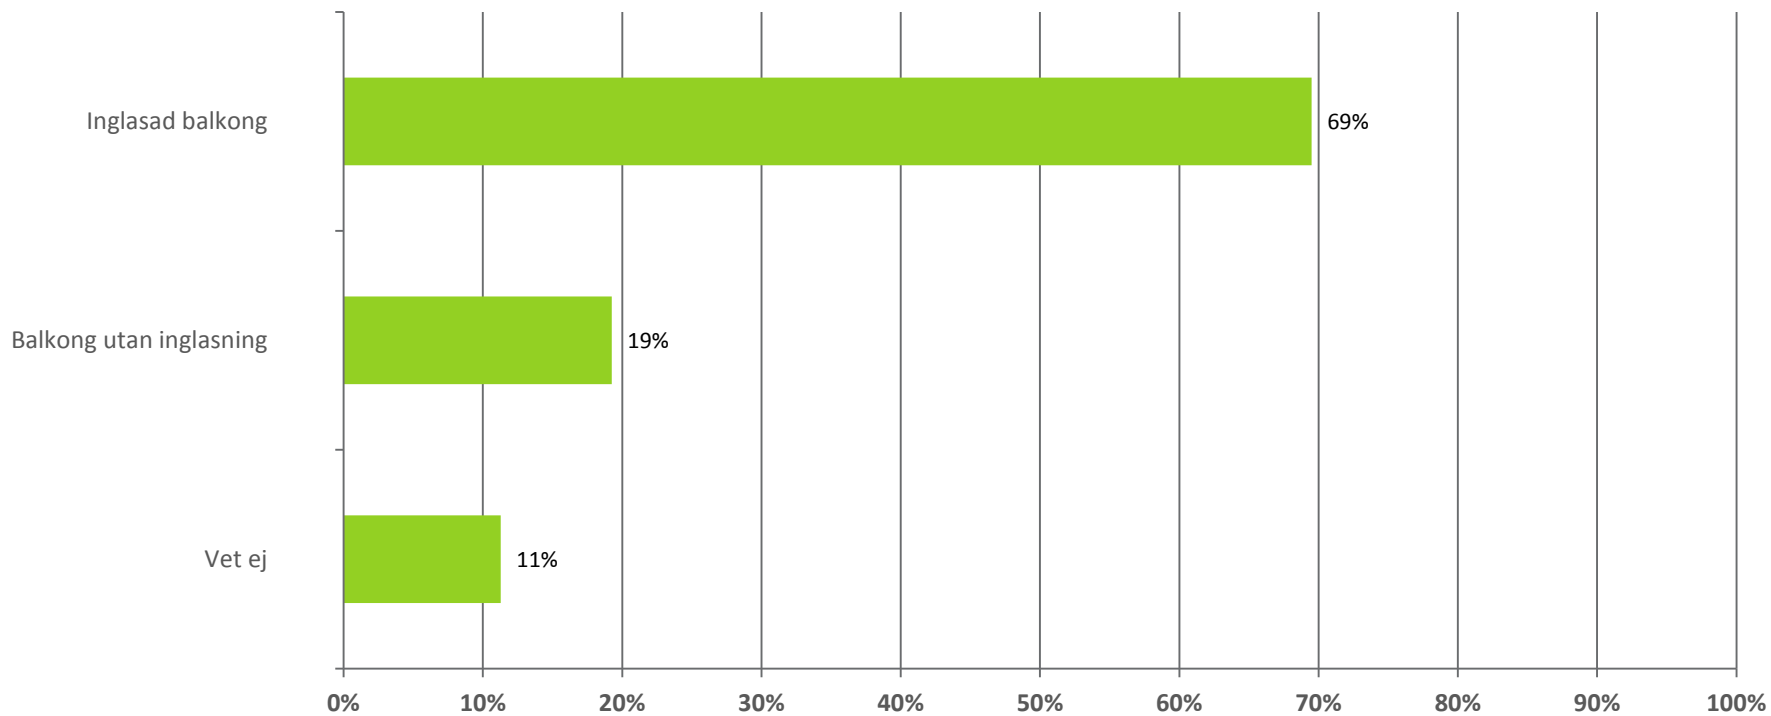

Vad föredrar du för din balkong?

Bas: Har balkong/uteplats (856)