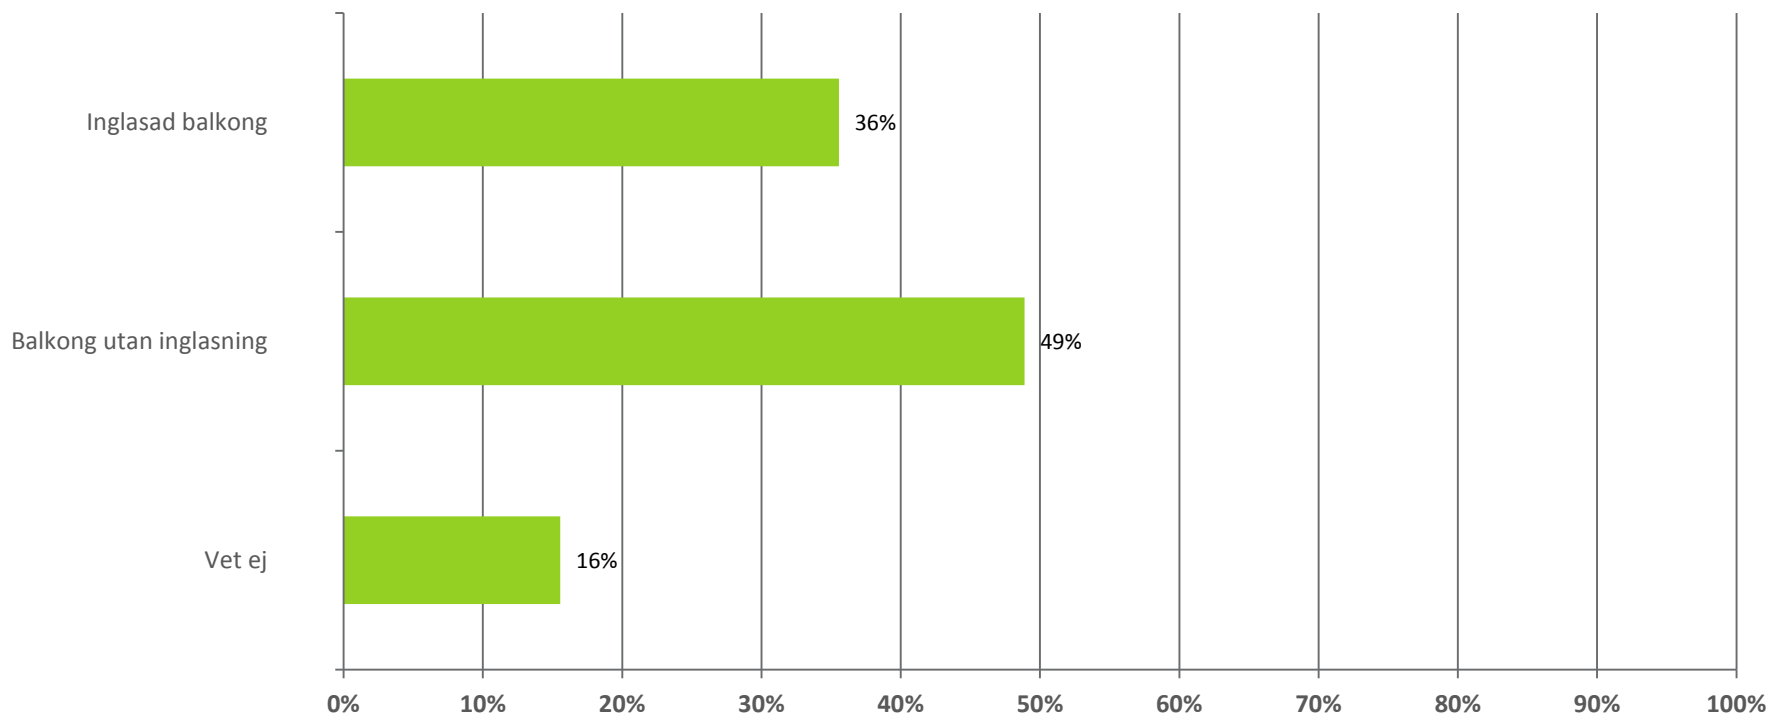

Vad föredrar du för din balkong?

Bas: Har balkong/uteplats (944)