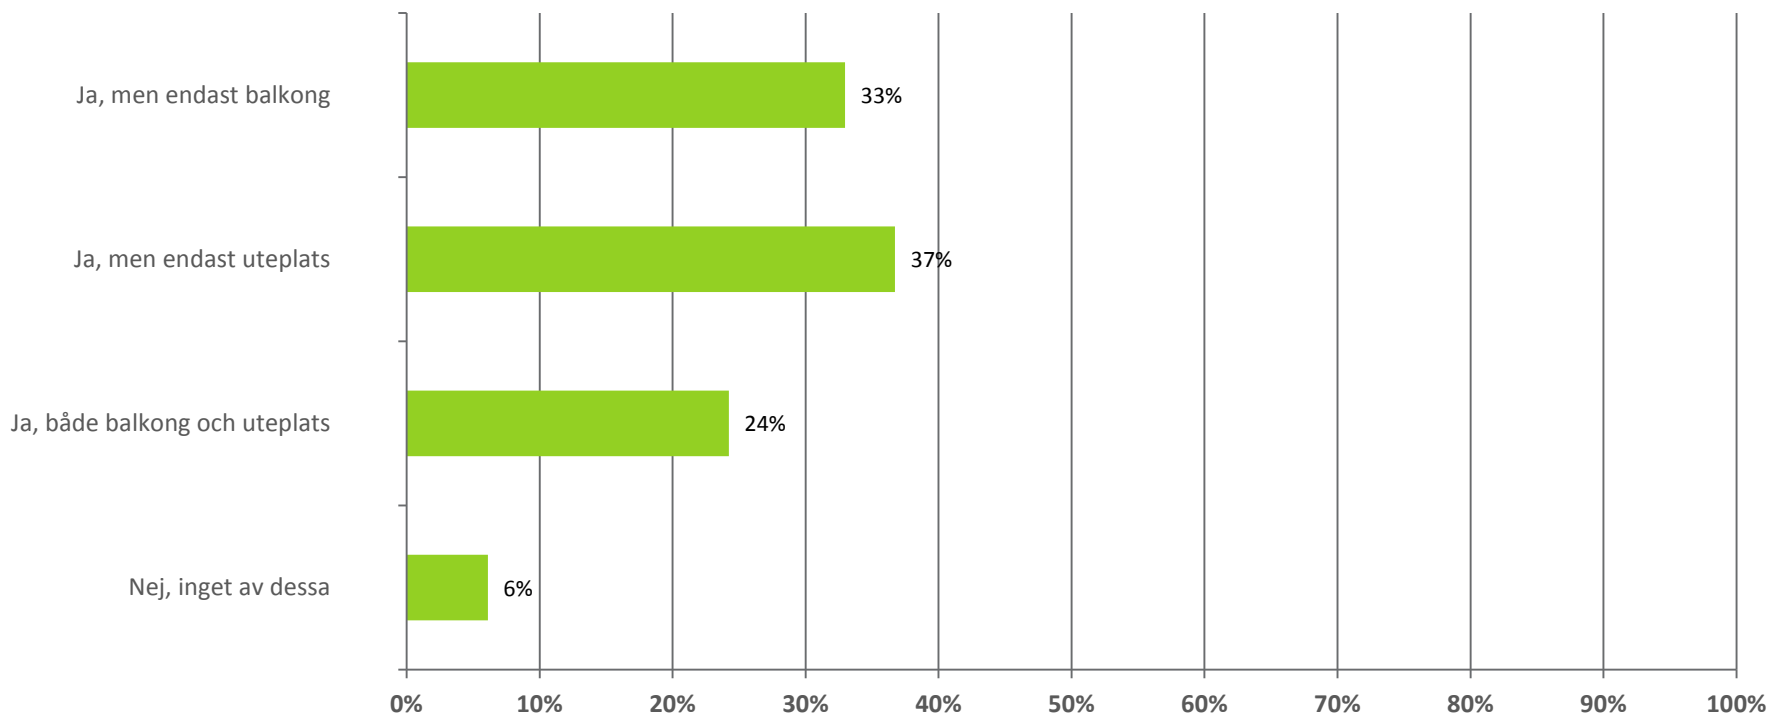

Har du balkong och/eller uteplats för ditt huvudsakliga boende? (Med uteplats menar vi yta i marknivå för utevistelse intill eller i direkt anslutning till ett (bostads)hus. Ytan är iordninggjord på något sätt, ofta använd som plats för möbler och växter.)

Bas (1005)